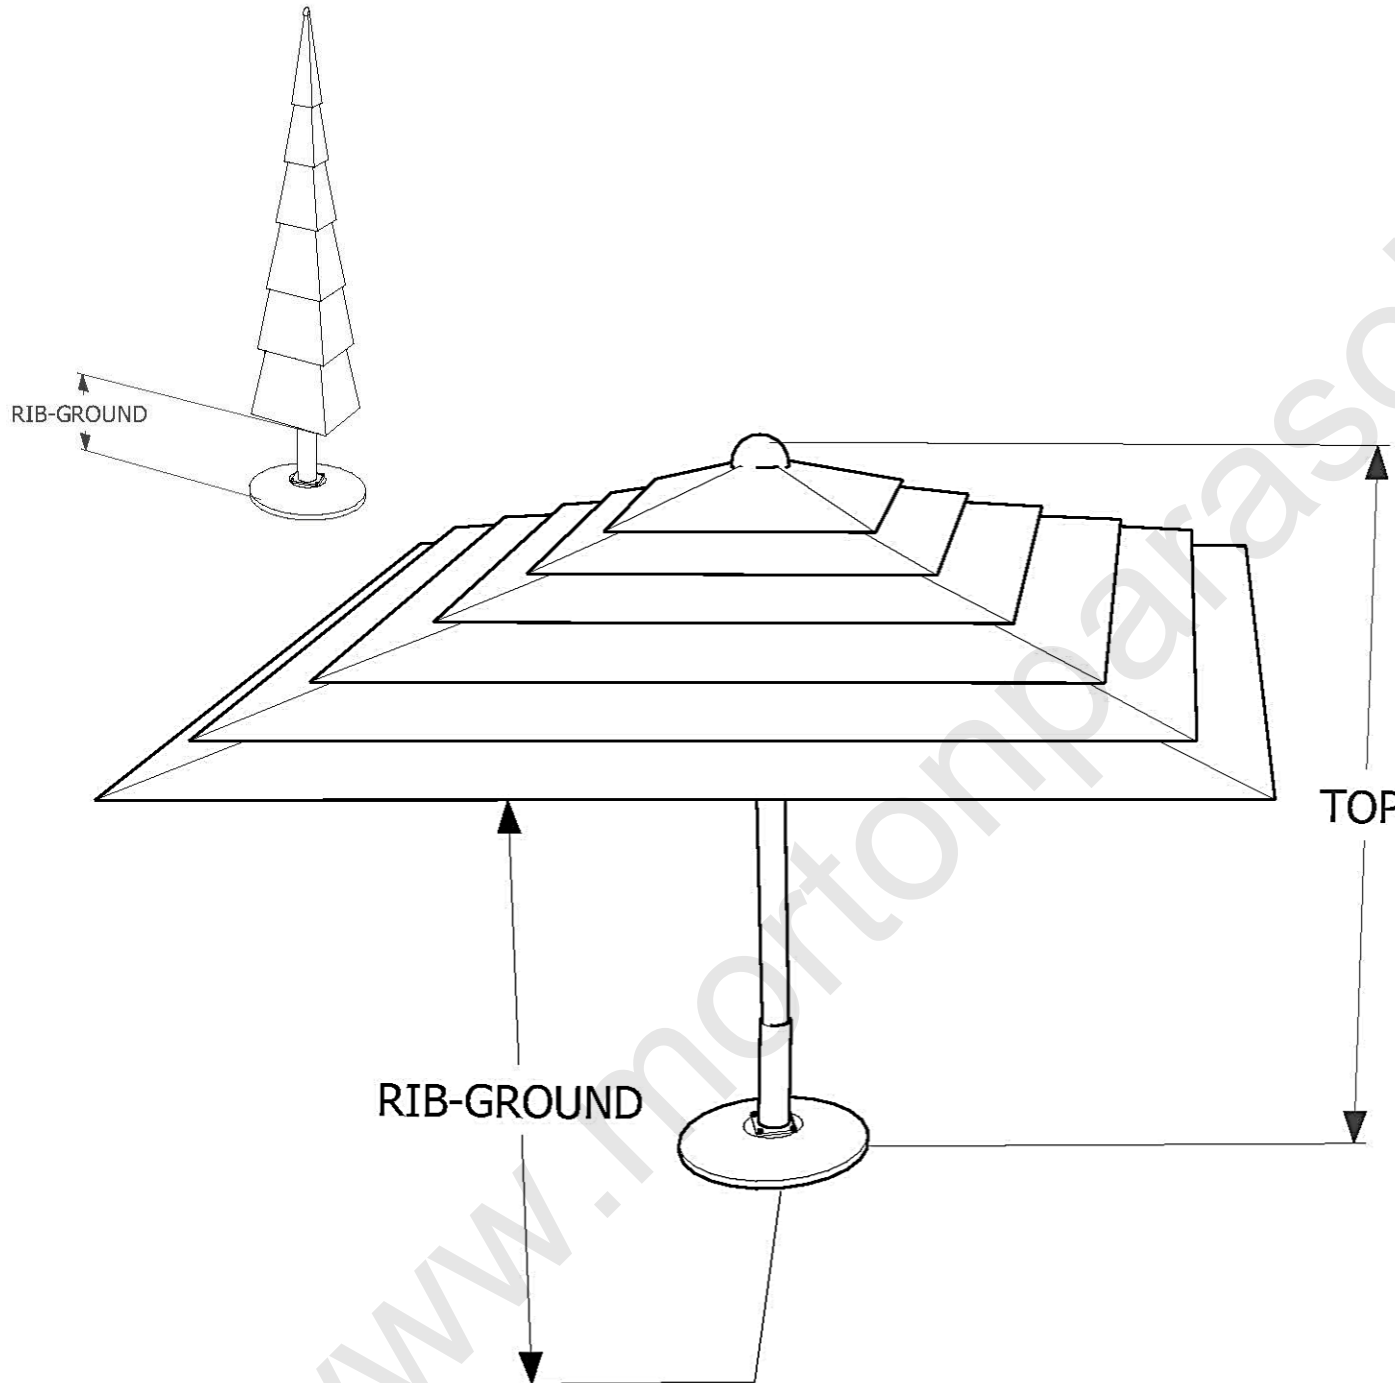

Sorrento technical data

RIB-GROUND

SIZE	OPEN (cm)	CLOSE (cm)	TOP (cm)	BASE (kg)
RECTANGULAR				
200X300	245	135	315	60
250x350	245	100	315	60
300x400	245	80	315	60
350x450	260	50	330	160
400x500	270	25	350	

SQUARE

250X250	245	50	330	60
300x300	245	40	330	60
325x325	245	110	330	60
350x350	245	80	330	60
400x400	260	50	350	60
450x450	270	50	400	160
500x500	270	50	415	250

ROUND

Ø300	245	135	330	60
Ø350	245	120	330	60
Ø400	245	80	330	60
Ø450	260	80	350	160
Ø500	260	80	350	160